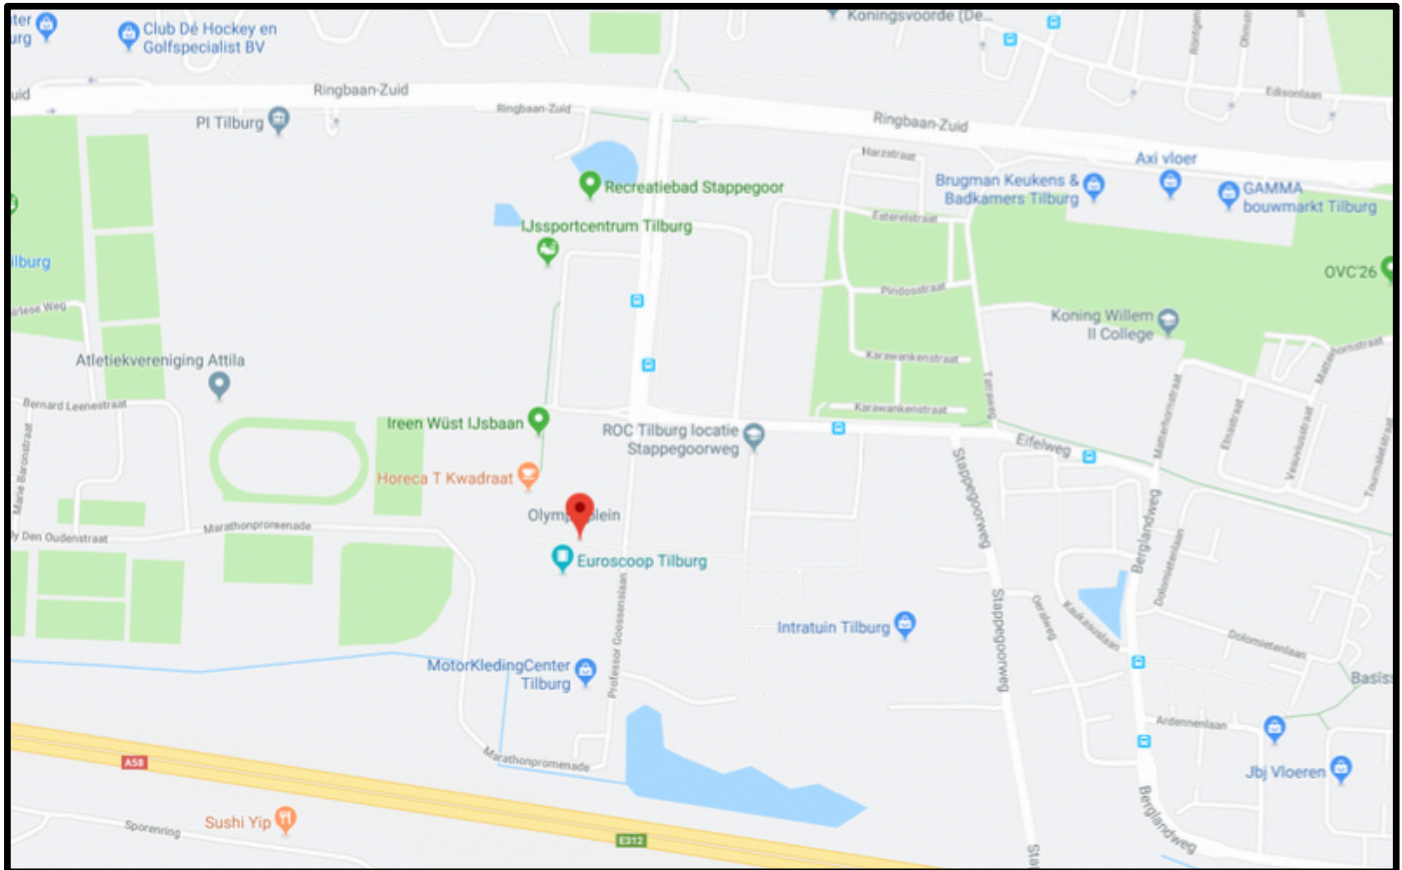

centrum voor
parodontologie
Tilburg

Olympiaplein 386
5022 DX Tilburg
T (013) 463 7329

info@parotilburg.nl
www.parotilburg.nl

Routebeschrijving

Vanuit Eindhoven/ 's-Hertogenbosch:

A58 richting Breda blijven volgen. Neem afslag 10-Hilvarenbeek naar N269 richting Hilvarenbeek/Tilburg. Sla bij de stoplichten rechtsaf om borden Tilburg/Waalwijk te volgen. Neem de eerste afslag linksaf naar Ringbaan-Zuid. Rijd een tijdje rechtdoor en sla linksaf bij het bord "Stappegoor". Ga rechtdoor op de Professor Goossenslaan. De praktijk bevindt zich op het Olympiaplein aan de rechterkant tegenover de Euroscop. U kunt het beste parkeren op het grote parkeerterrein Stappegoor (voor de ijsbaan en het zwembad). U kunt onze website raadplegen <https://parotilburg.nl/contact>. Hier staan filmpjes zodat u de praktijk eenvoudig kunt vinden.

Vanuit Breda:

Rijd via de A58 en neem afrit 11- Goirle. Sla rechtsaf naar de Blaakweg/de N630 (borden naar Tilburg). Houd rechts aan bij de splitsing en voeg in op de Ringbaan-Zuid. Volg de 2 rechterrijstroken om rechtsaf te slaan naar de Stappegoorweg. Ga rechtdoor op de Professor Goossenslaan. De praktijk bevindt zich op het Olympiaplein aan de rechterkant tegenover de Euroscop. U kunt het beste parkeren op het grote parkeerterrein Stappegoor (voor de ijsbaan en het zwembad). U kunt onze website raadplegen <https://parotilburg.nl/contact>. Hier staan filmpjes zodat u de praktijk eenvoudig kunt vinden.